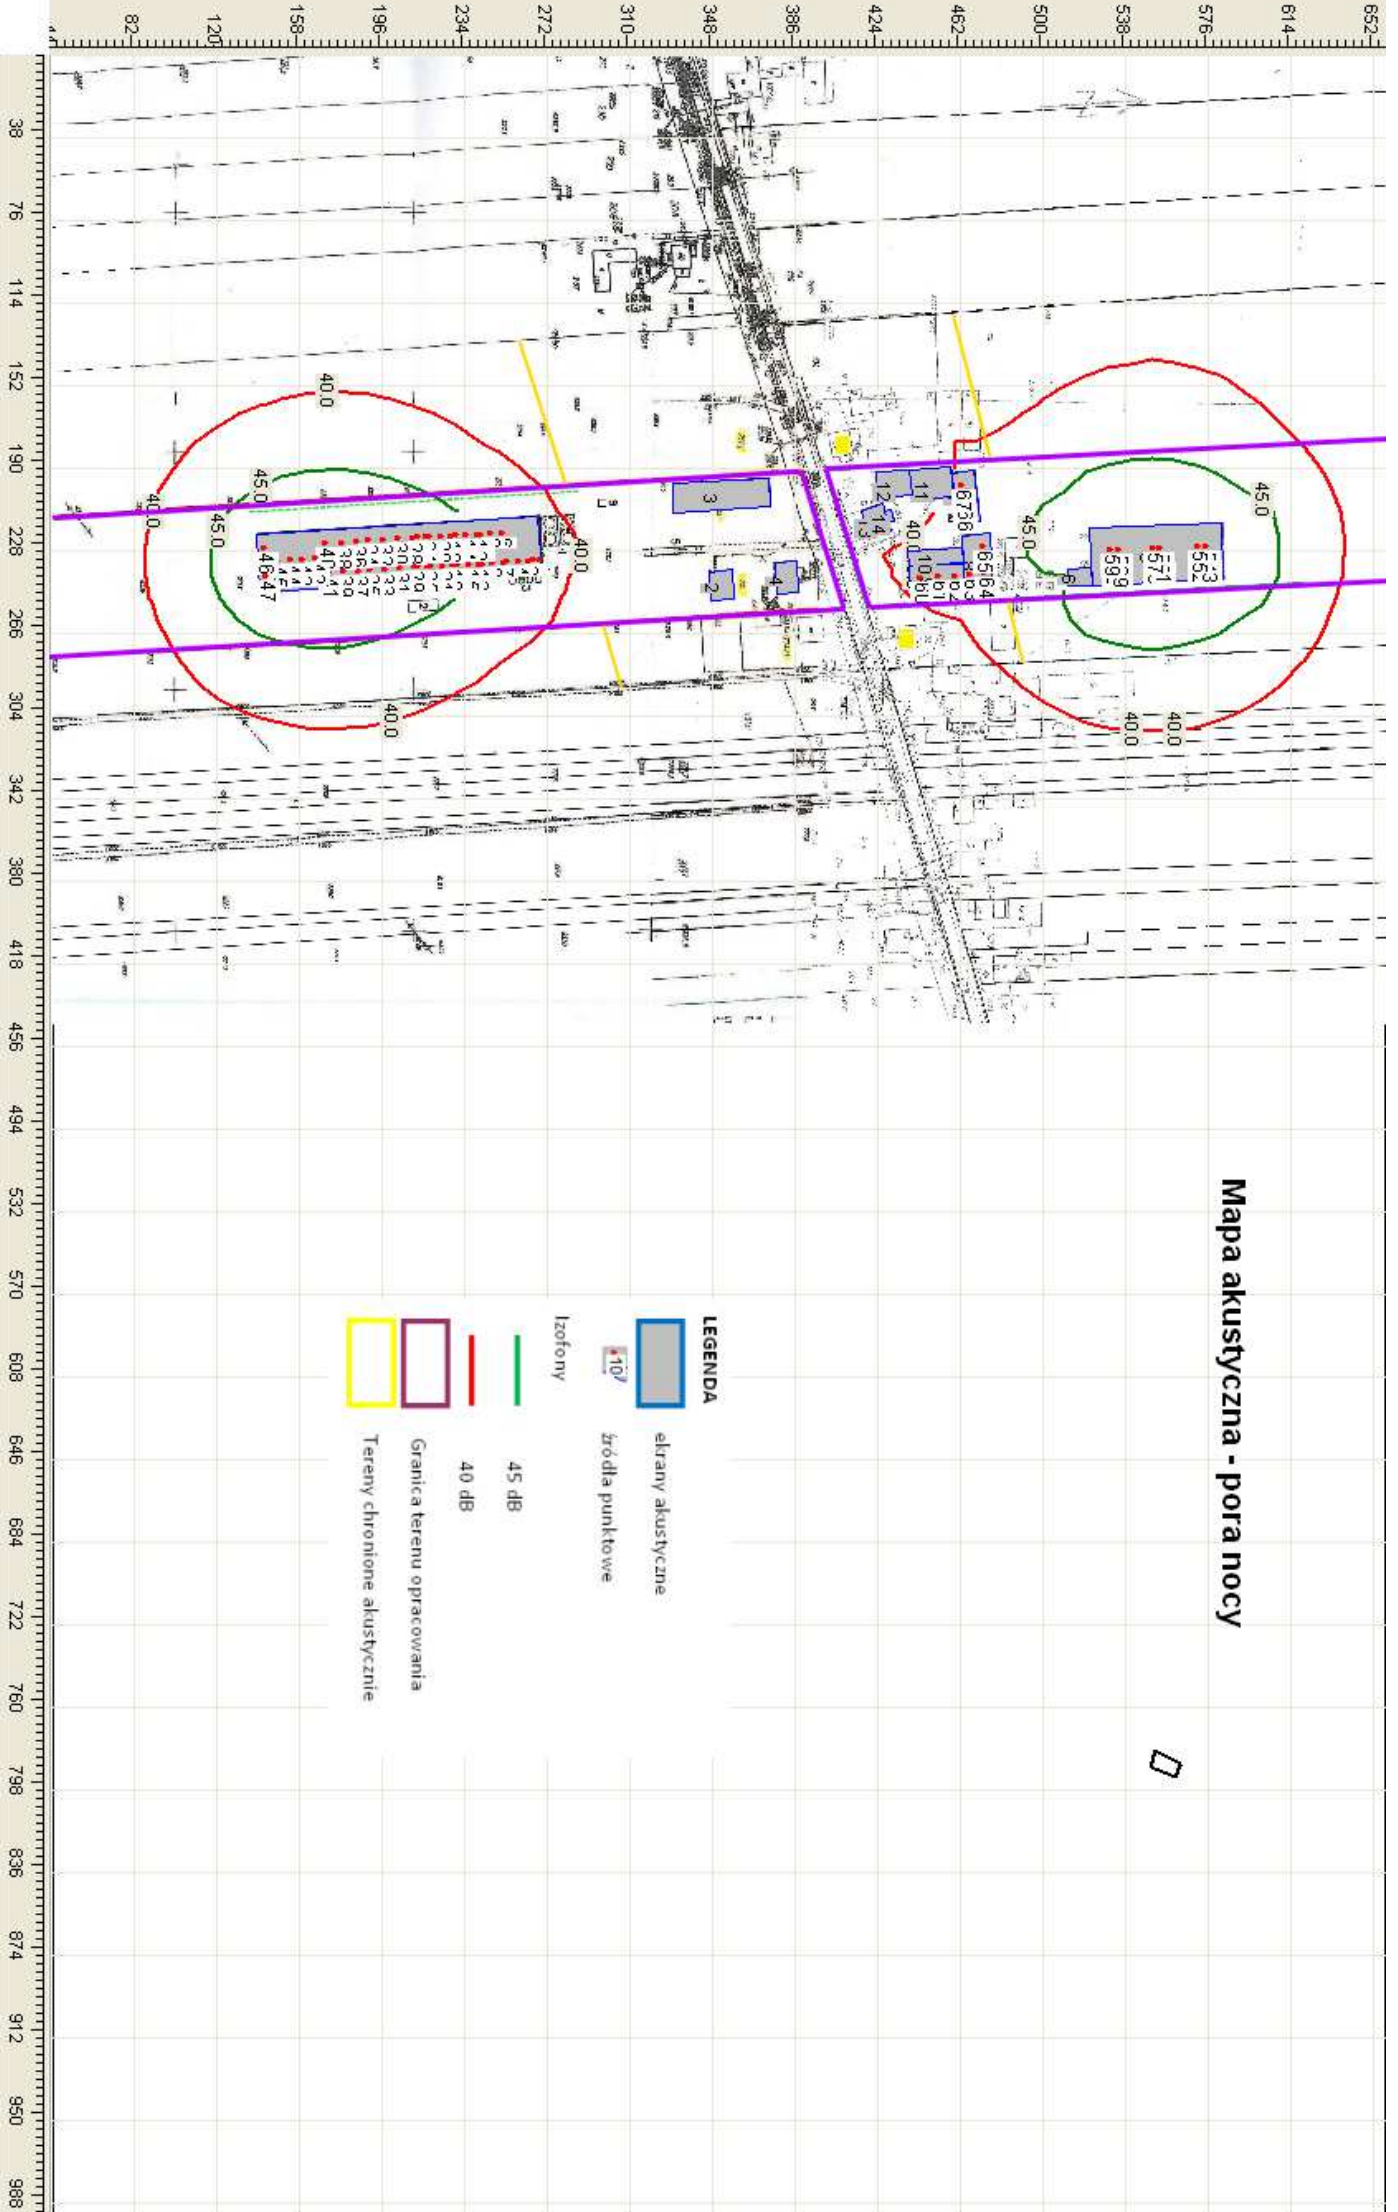

# Mapa akustyczna - pora nocy

- LEGENDA**
- ekrany akustyczne
  - źródła punktowe
  - Izofony
    - 45 dB
    - 40 dB
  - Granica terenu opracowania
  - Tereny chronione akustycznie