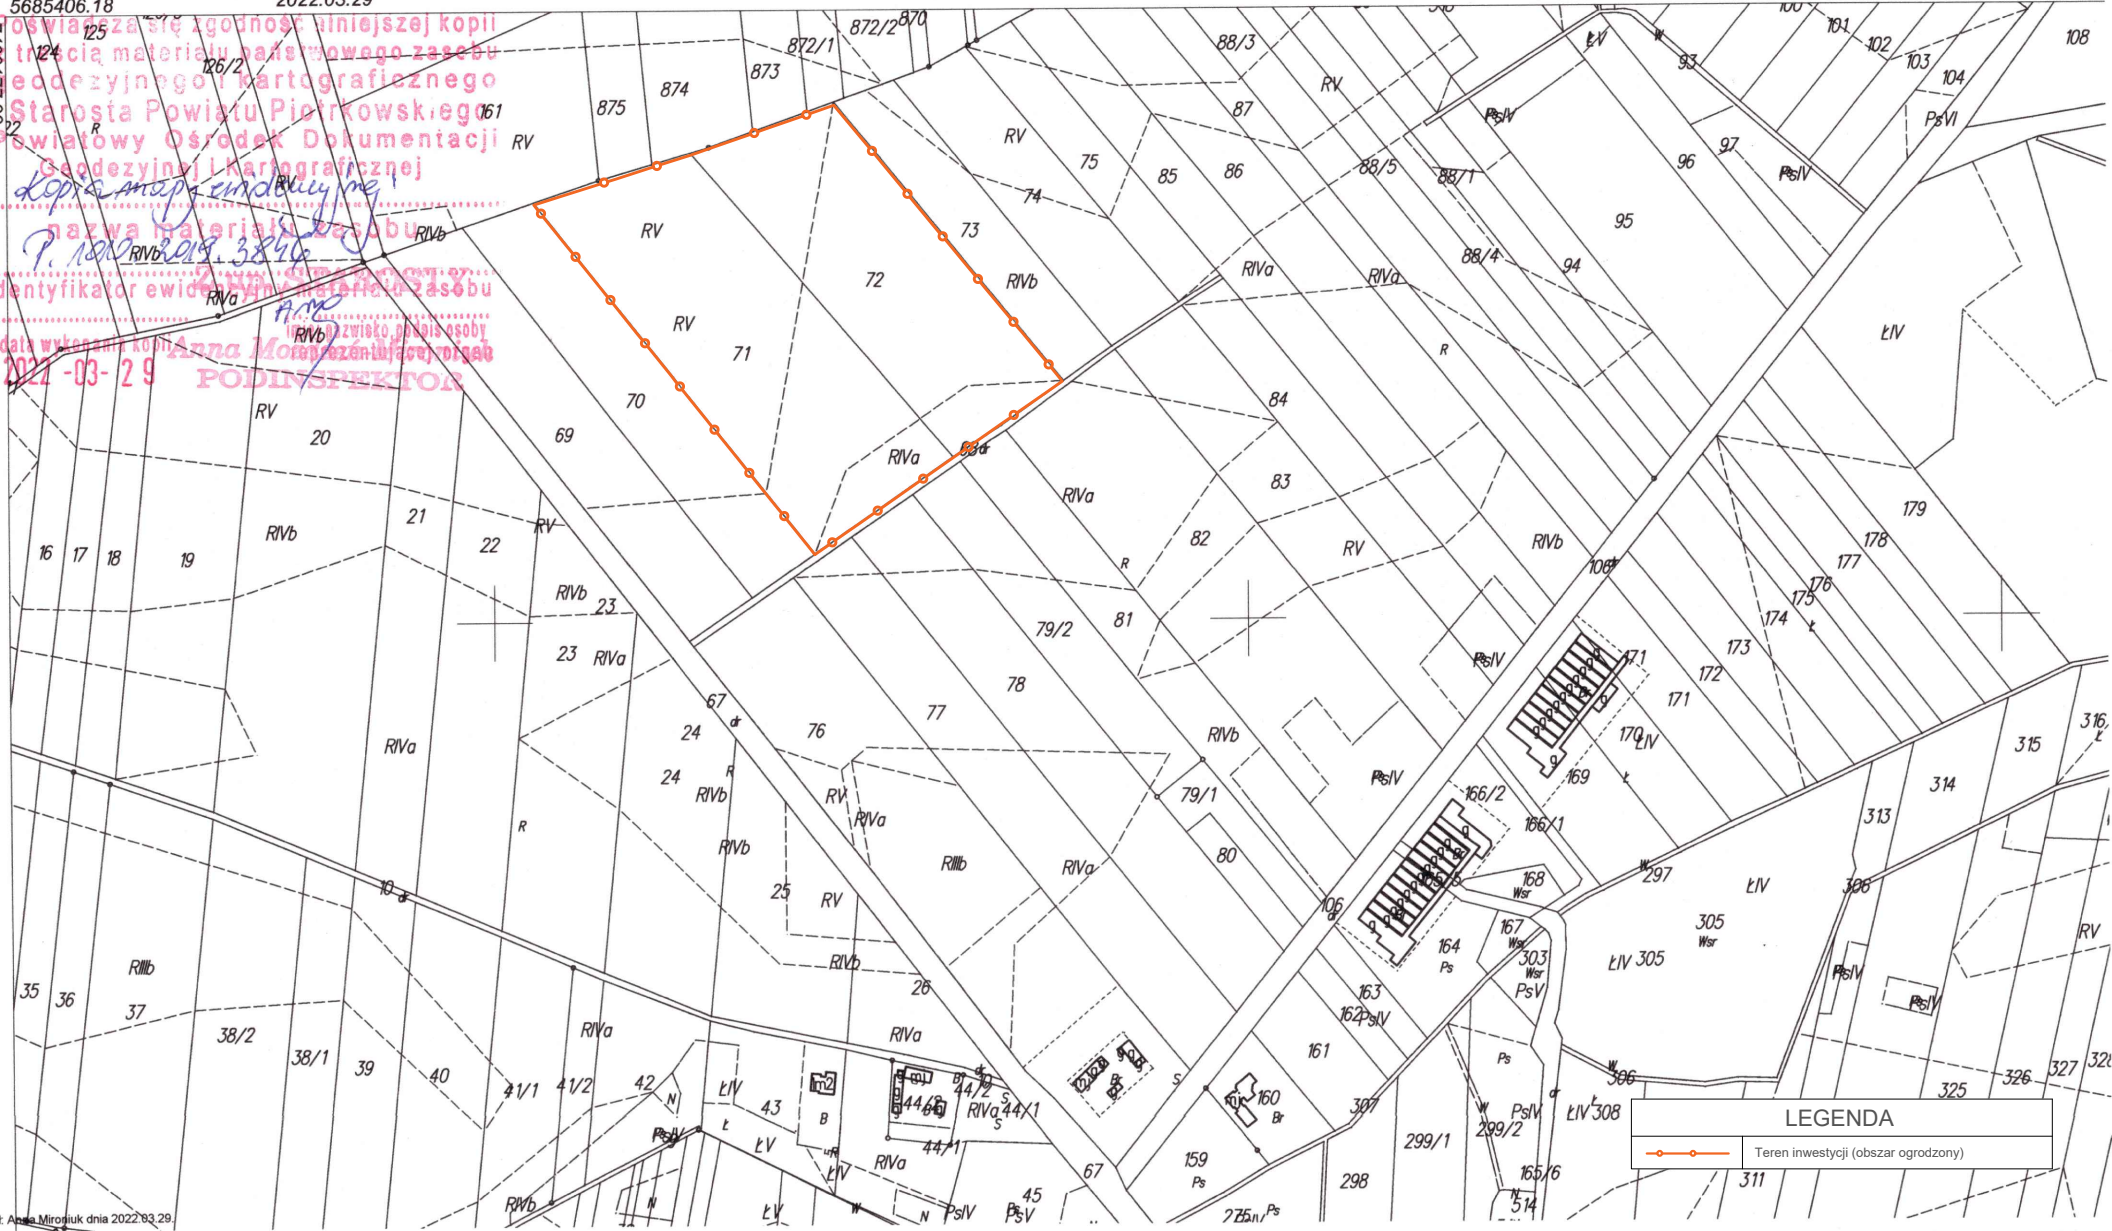

MAPA EWIDENCYJNA Skala 1:5000

woj. łódzkie
pow. piotrkowski
gm. ROZPRZA
obr. ŚWIERCZYŃSKO
Sporządził(a): Anna Mironiuk
5685406.18 2022.03.29

Wzrost: 17400177.99
Czyli za zgodności niniejszej kopii
z oryginałem materiału kartograficznego
z zasobu geodezyjnego i kartograficznego
Starostwa Powiatu Piotrkowskiego
Powiatowy Ośrodek Dokumentacji
Geodezyjnej i Kartograficznej
nazwa materiału z zasobu
P. 1810 RIV 2019.3896
identyfikator ewidencyjny materiału z zasobu
data wydania kopii: 2022-03-29
Anna Mironiuk
PODINSPEKTOR

LEGENDA	
	Teren inwestycji (obszar ogrodzony)